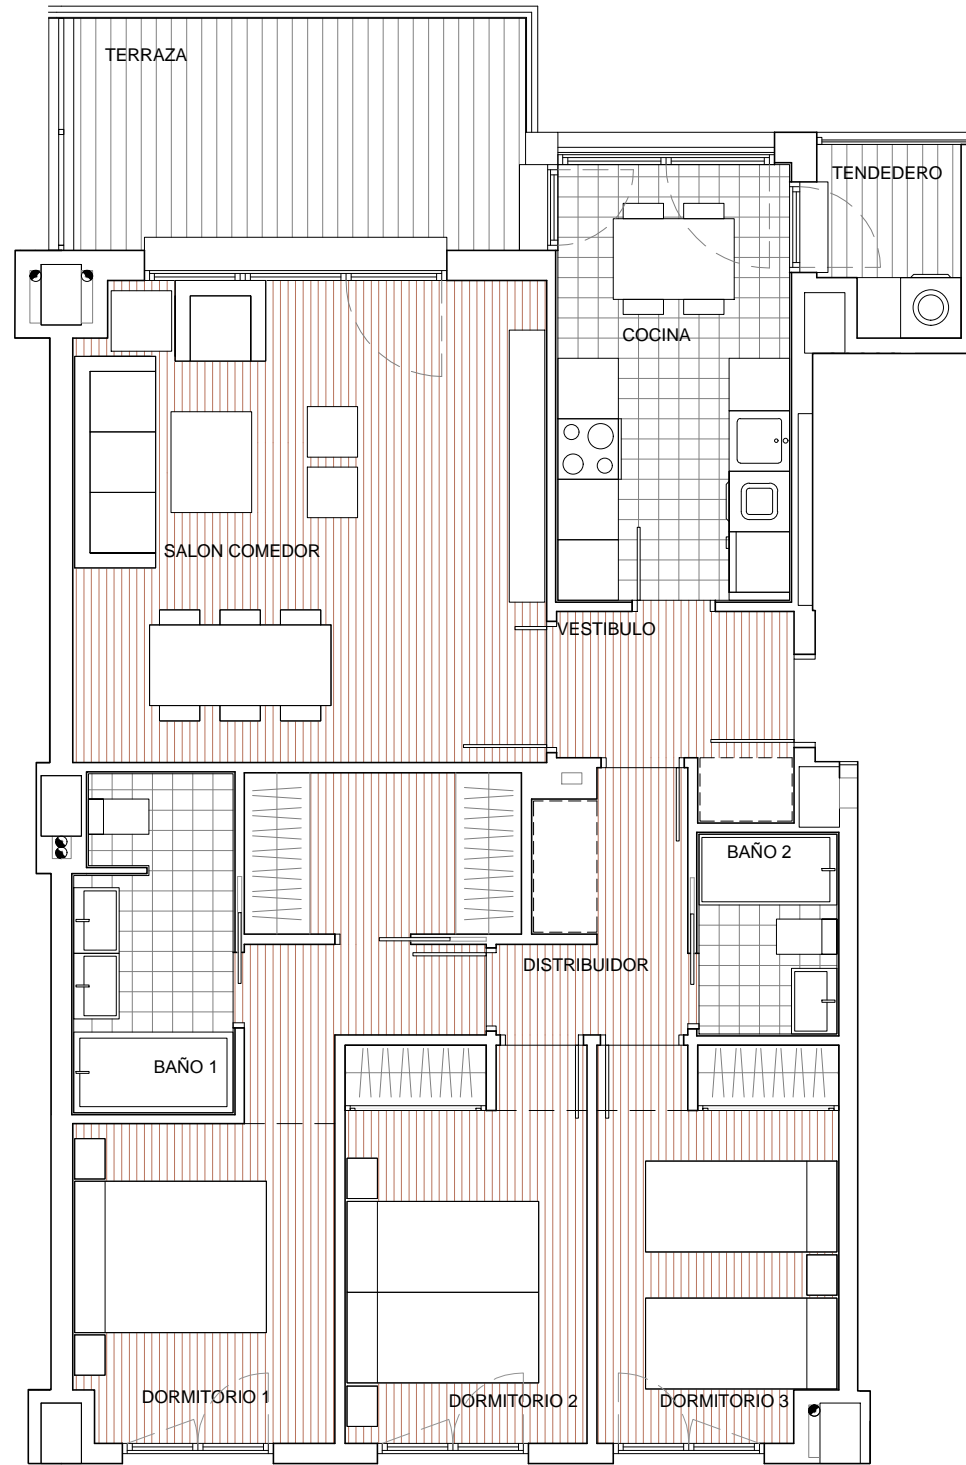

AMENABAR

AIRES DE LA MORALEJA

- VALDEBEBAS -

BLOQUE 1

PO1-4A

3D

Vestíbulo	4,04 m ²
Salón comedor	22,27 m ²
Cocina	9,94 m ²
Dormitorio 1	15,48 m ²
Dormitorio 2	9,42 m ²
Dormitorio 3	9,18 m ²
Distribuidor	4,16 m ²
Baño 1	5,16 m ²
Baño 2	2,71 m ²

TOTAL SUPERFICIE CONSTRUIDA*: 124,90 m²

* Con terraza y parte proporcional de elementos comunes.

AMENABAR