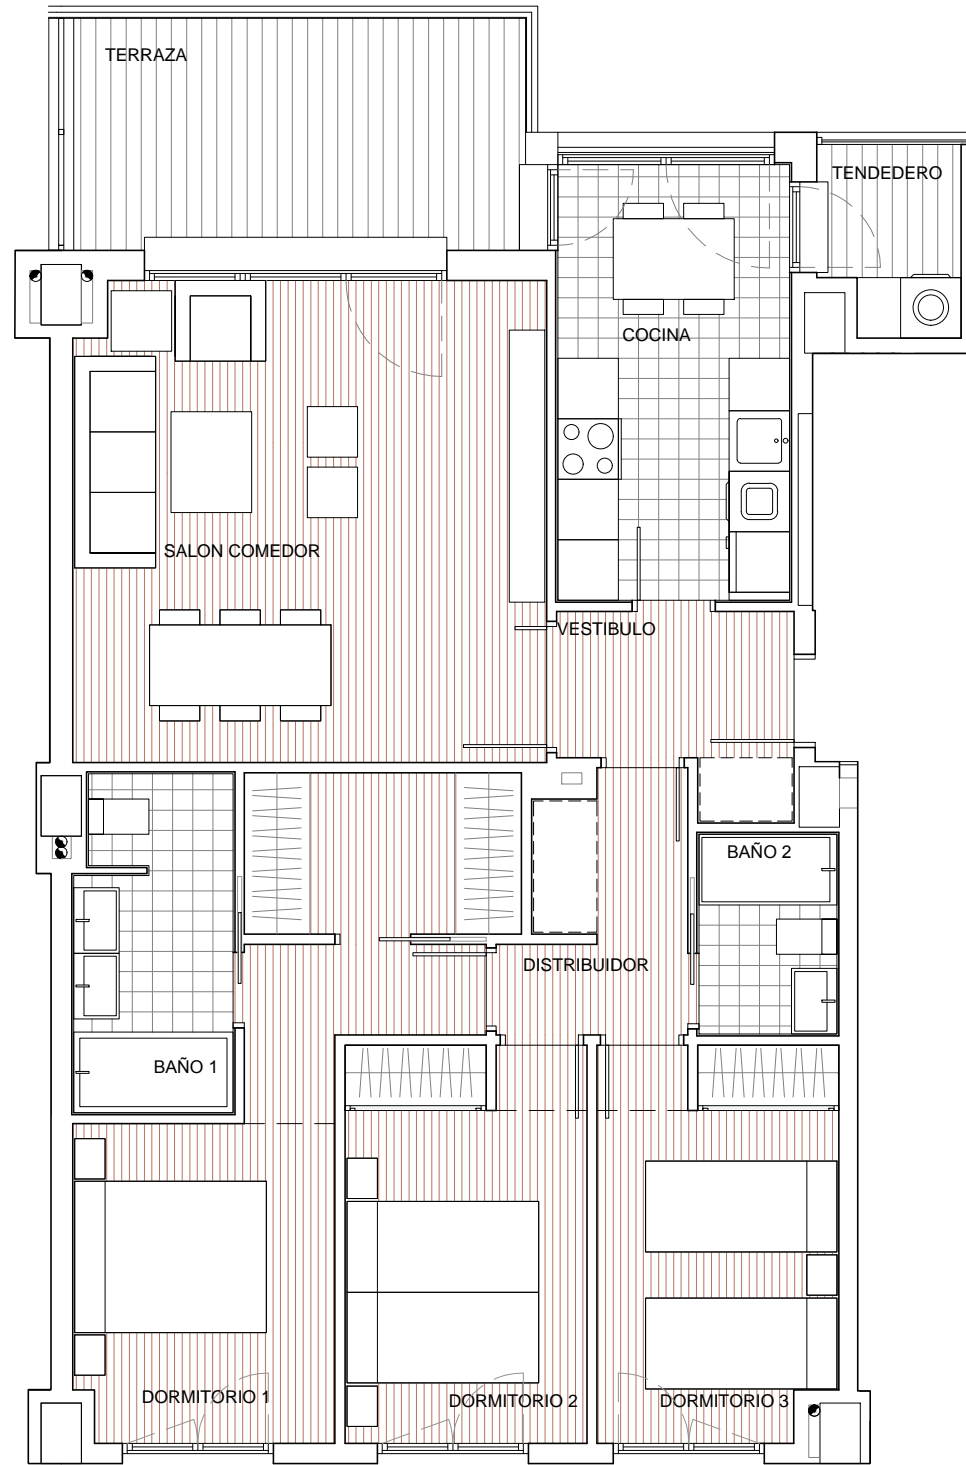

AMENABAR

AIRES DE LA MORALEJA

- VALDEBEBAS -

BLOQUE 1

PO1-5A

3D

Vestíbulo	4,04 m ²
Salón comedor	22,27 m ²
Cocina	9,94 m ²
Dormitorio 1	15,48 m ²
Dormitorio 2	9,42 m ²
Dormitorio 3	9,18 m ²
Distribuidor	4,16 m ²
Baño 1	5,16 m ²
Baño 2	2,71 m ²

TOTAL SUPERFICIE CONSTRUIDA*: 124,90 m²

* Con terraza y parte proporcional de elementos comunes.

AMENABAR