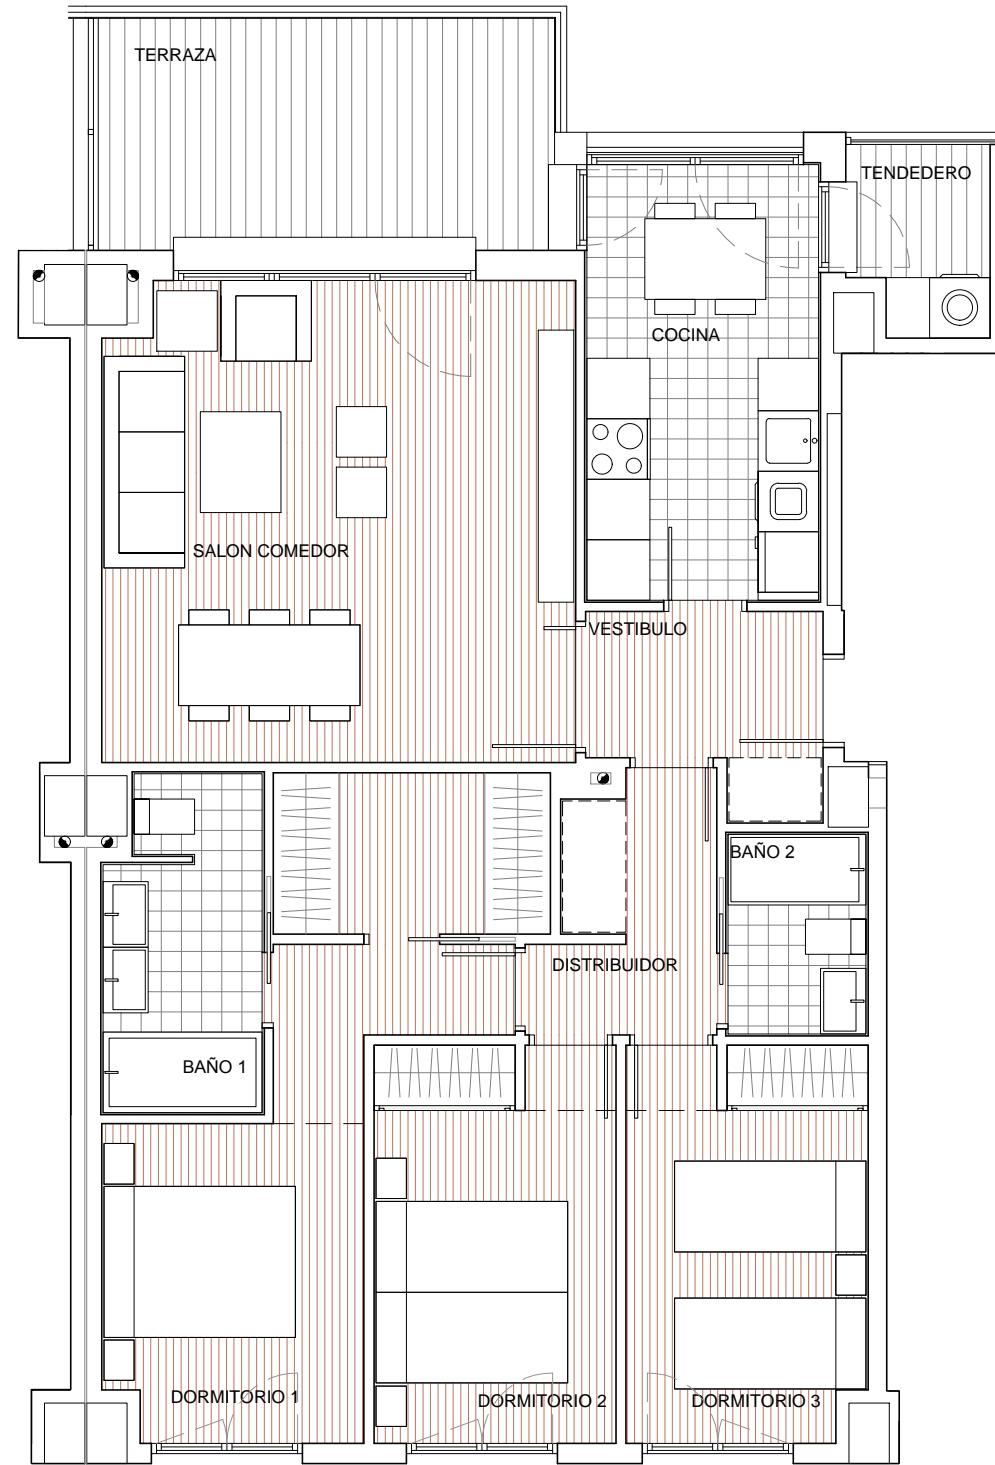

AMENABAR

AIRES DE LA MORALEJA

- VALDEBEBAS -

BLOQUE 2

P10-2A

3D

Vestíbulo	4,04 m ²
Salón comedor	22,18 m ²
Cocina	9,94 m ²
Dormitorio 1	15,39 m ²
Dormitorio 2	9,42 m ²
Dormitorio 3	9,25 m ²
Distribuidor	4,16 m ²
Baño 1	5,03 m ²
Baño 2	2,71 m ²

TOTAL SUPERFICIE CONSTRUIDA*: 125,62 m²

* Con terraza y parte proporcional de elementos comunes.

AMENABAR