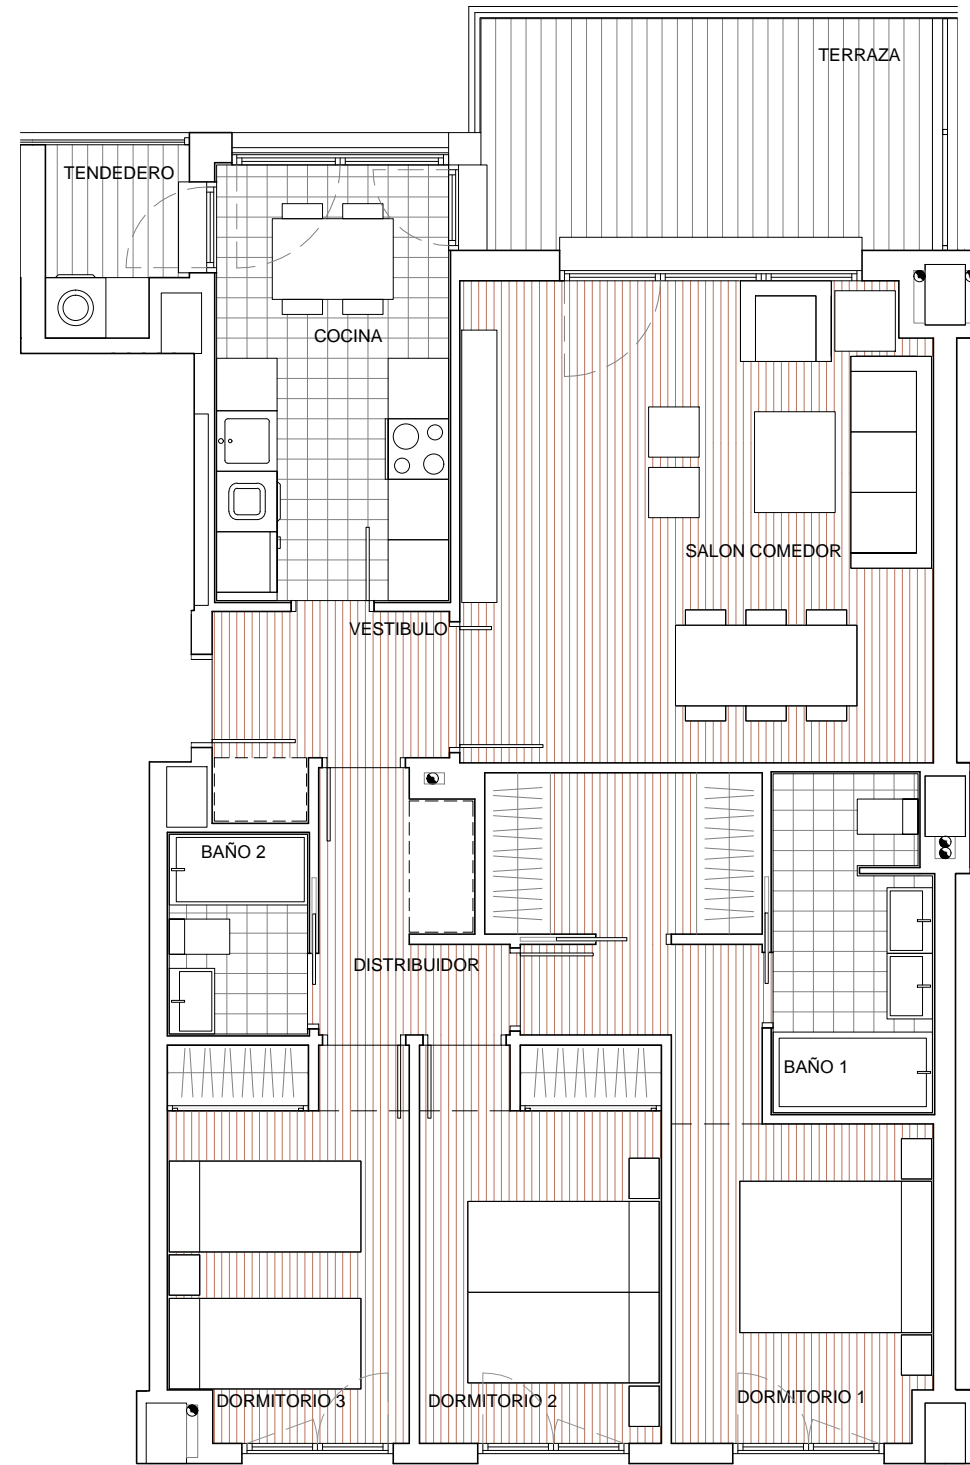

AMENABAR

AIRES DE LA MORALEJA

- VALDEBEBAS -

BLOQUE 2

P10-3B

3D

Vestíbulo	4,04 m ²
Salón comedor	22,27 m ²
Cocina	9,94 m ²
Dormitorio 1	15,48 m ²
Dormitorio 2	9,42 m ²
Dormitorio 3	9,18 m ²
Distribuidor	4,16 m ²
Baño 1	5,16 m ²
Baño 2	2,71 m ²

TOTAL SUPERFICIE CONSTRUIDA*: 124,90 m²

* Con terraza y parte proporcional de elementos comunes.

AMENABAR