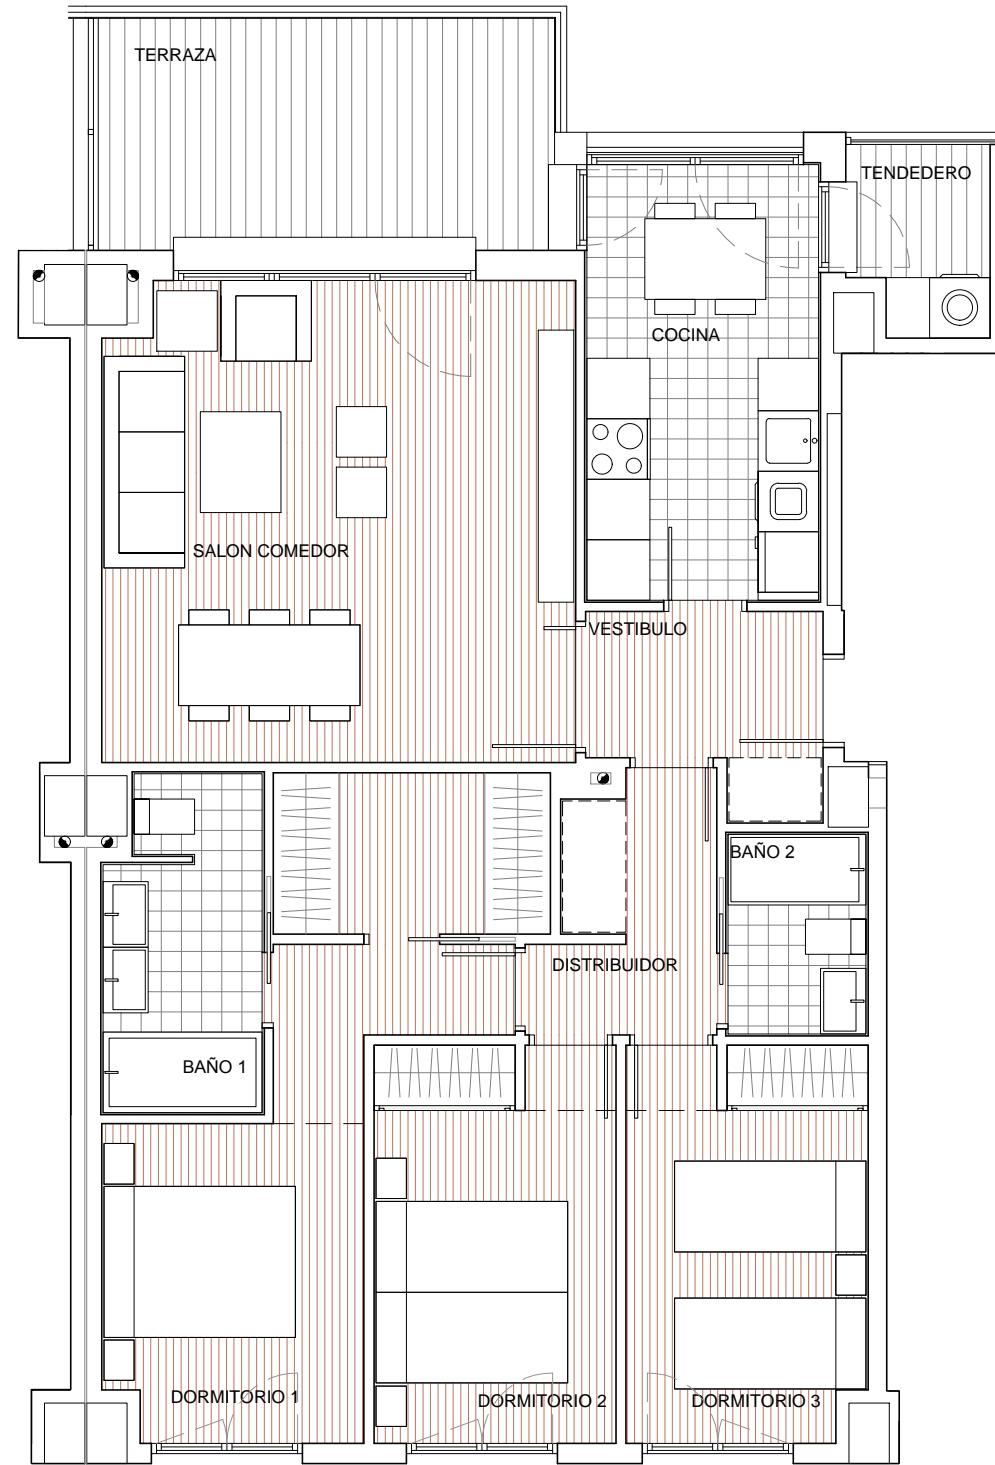

AMENABAR

AIRES DE LA MORALEJA

- VALDEBEBAS -

BLOQUE 2

P10-4A

3D

Vestíbulo	4,04 m ²
Salón comedor	22,18 m ²
Cocina	9,94 m ²
Dormitorio 1	15,39 m ²
Dormitorio 2	9,42 m ²
Dormitorio 3	9,25 m ²
Distribuidor	4,16 m ²
Baño 1	5,03 m ²
Baño 2	2,71 m ²

TOTAL SUPERFICIE CONSTRUIDA*: 125,62 m²

* Con terraza y parte proporcional de elementos comunes.

0 1 2 3 4 5
Escala Gráfica

AMENABAR