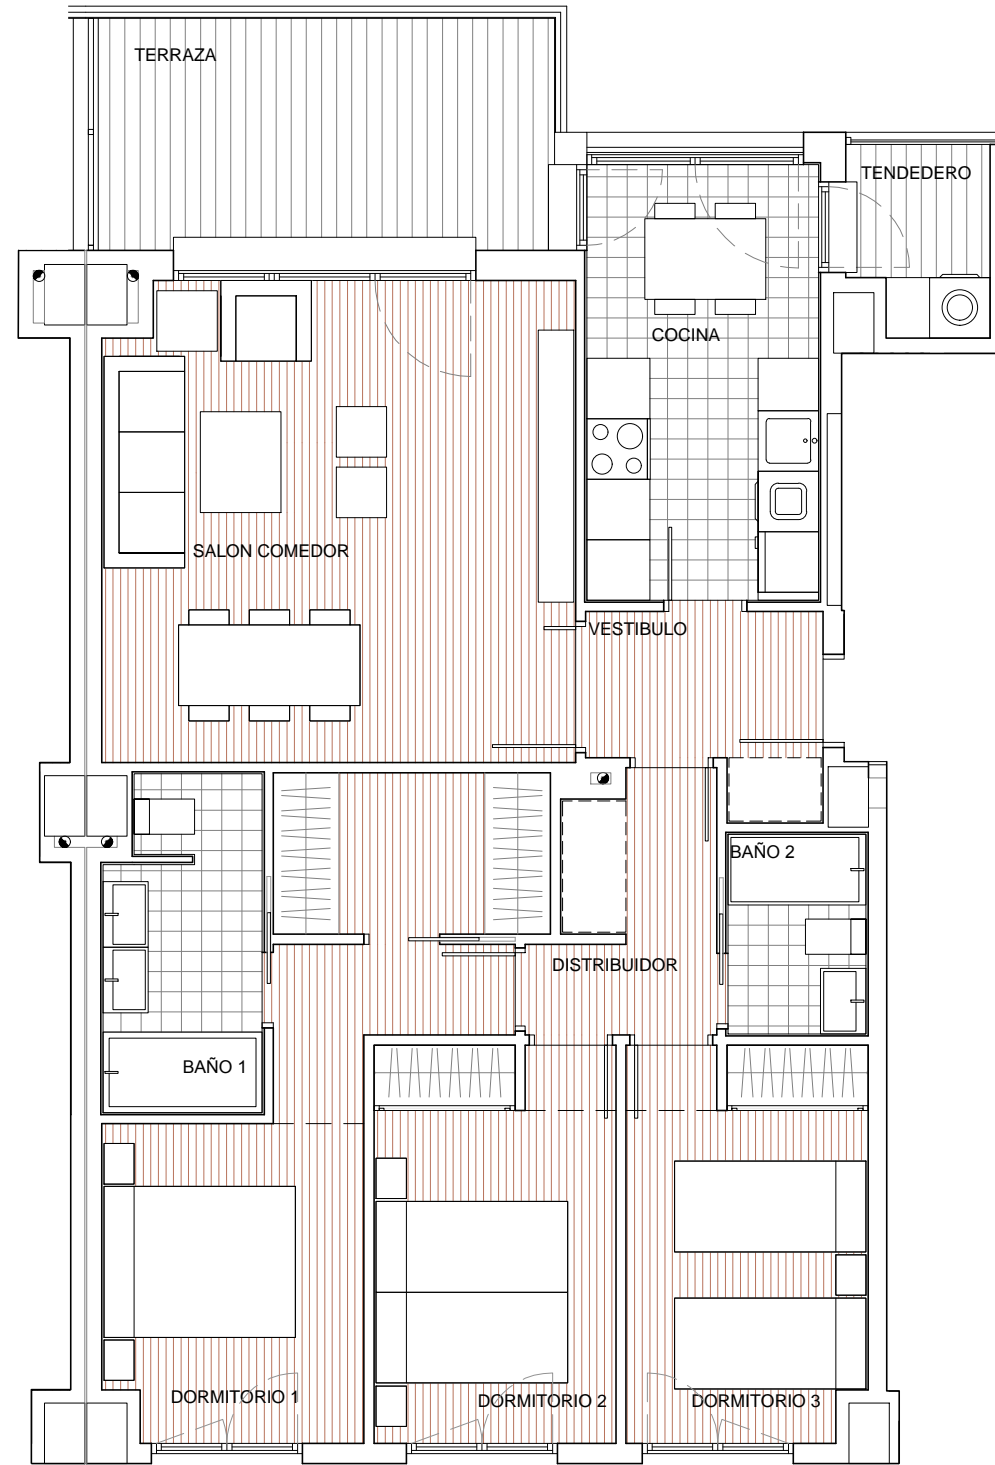

AMENABAR

AIRES DE LA MORALEJA

- VALDEBEBAS -

BLOQUE 2

P10-7A

3D

Vestíbulo	4,04 m ²
Salón comedor	22,18 m ²
Cocina	9,94 m ²
Dormitorio 1	15,39 m ²
Dormitorio 2	9,42 m ²
Dormitorio 3	9,25 m ²
Distribuidor	4,16 m ²
Baño 1	5,03 m ²
Baño 2	2,71 m ²

TOTAL SUPERFICIE CONSTRUIDA*: 125,62 m²

* Con terraza y parte proporcional de elementos comunes.

AMENABAR