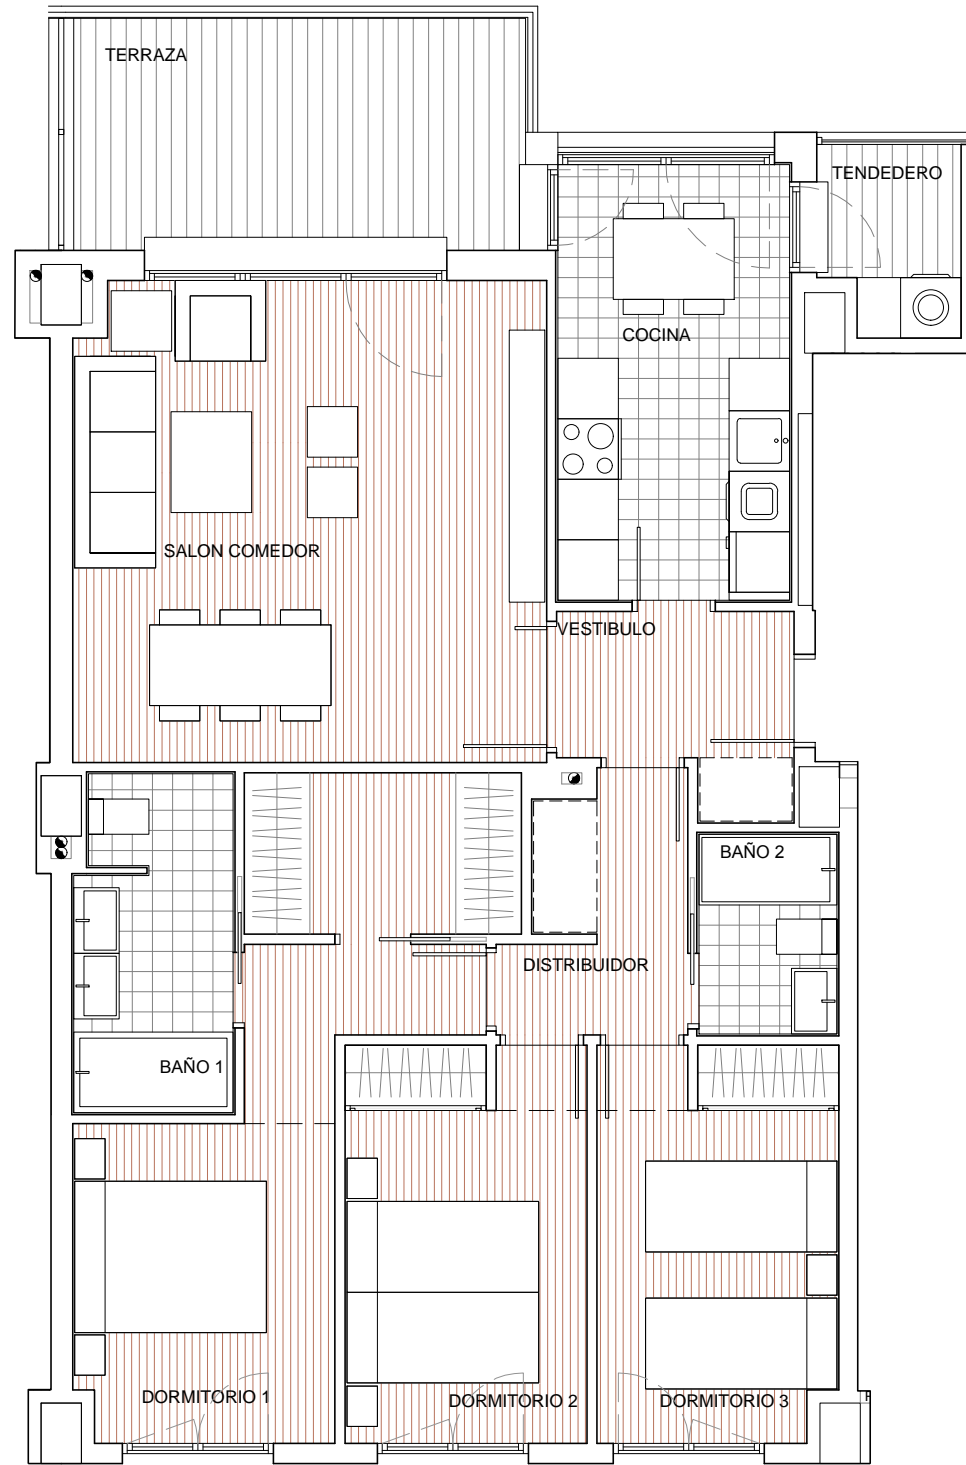

AMENABAR

AIRES DE LA MORALEJA

- VALDEBEBAS -

BLOQUE 2

P11-6A

3D

Vestíbulo	4,04 m ²
Salón comedor	22,27 m ²
Cocina	9,94 m ²
Dormitorio 1	15,48 m ²
Dormitorio 2	9,42 m ²
Dormitorio 3	9,18 m ²
Distribuidor	4,16 m ²
Baño 1	5,16 m ²
Baño 2	2,71 m ²

TOTAL SUPERFICIE CONSTRUIDA*: 124,60 m²

* Con terraza y parte proporcional de elementos comunes.

AMENABAR