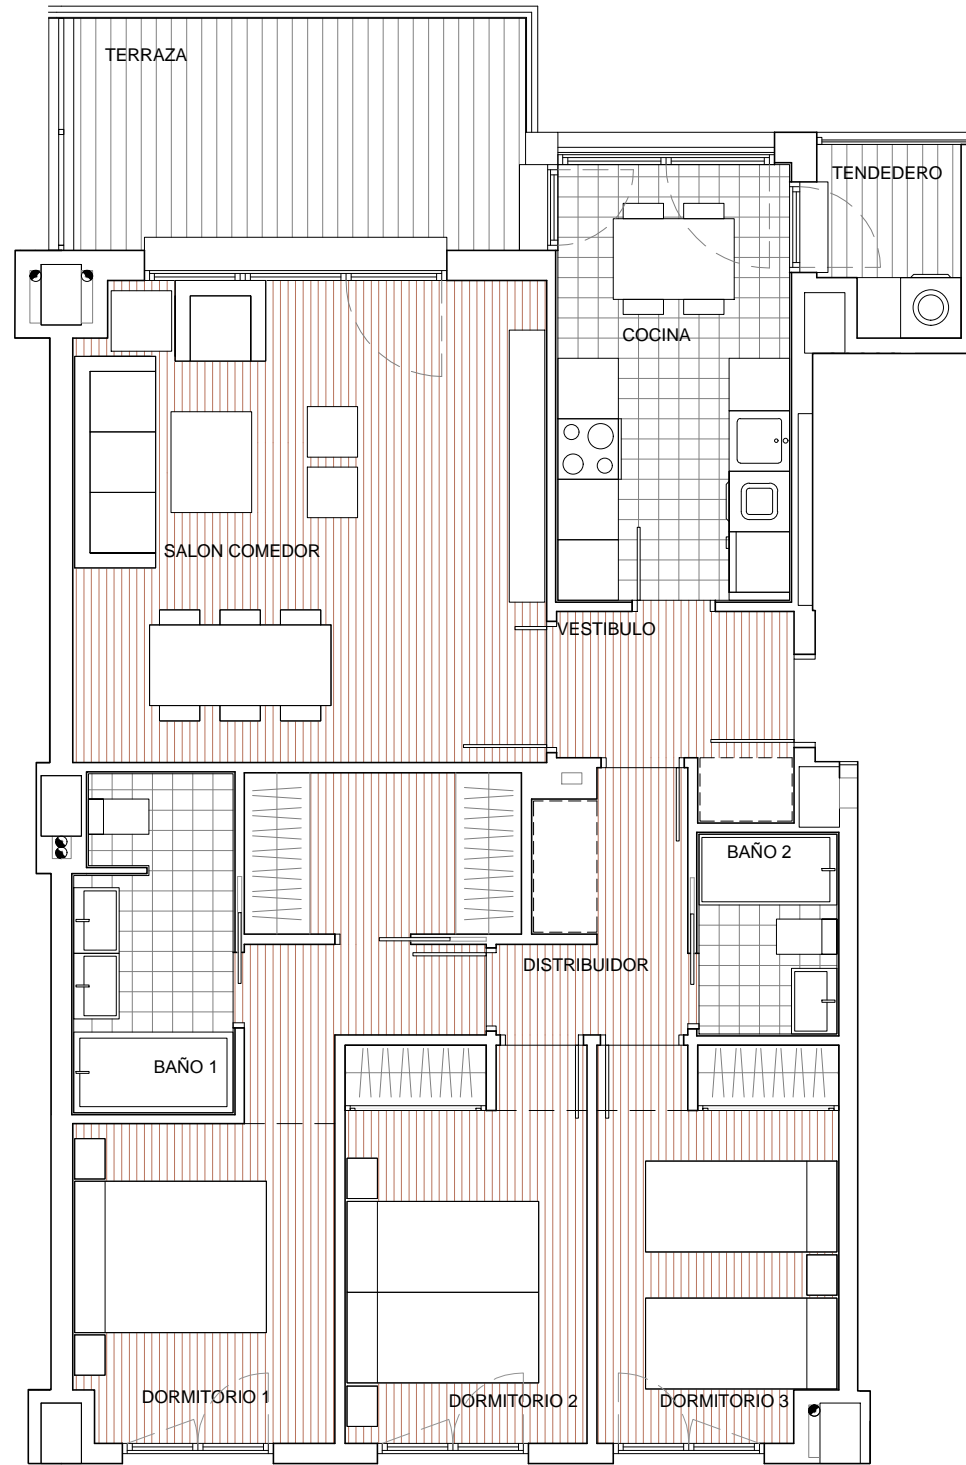

AMENABAR

AIRES DE LA MORALEJA

- VALDEBEBAS -

BLOQUE 2

P12-2A

3D

Vestíbulo	4,04 m ²
Salón comedor	22,27 m ²
Cocina	9,94 m ²
Dormitorio 1	15,48 m ²
Dormitorio 2	9,42 m ²
Dormitorio 3	9,18 m ²
Distribuidor	4,16 m ²
Baño 1	5,16 m ²
Baño 2	2,71 m ²

TOTAL SUPERFICIE CONSTRUIDA*: 124,90 m²

* Con terraza y parte proporcional de elementos comunes.

AMENABAR