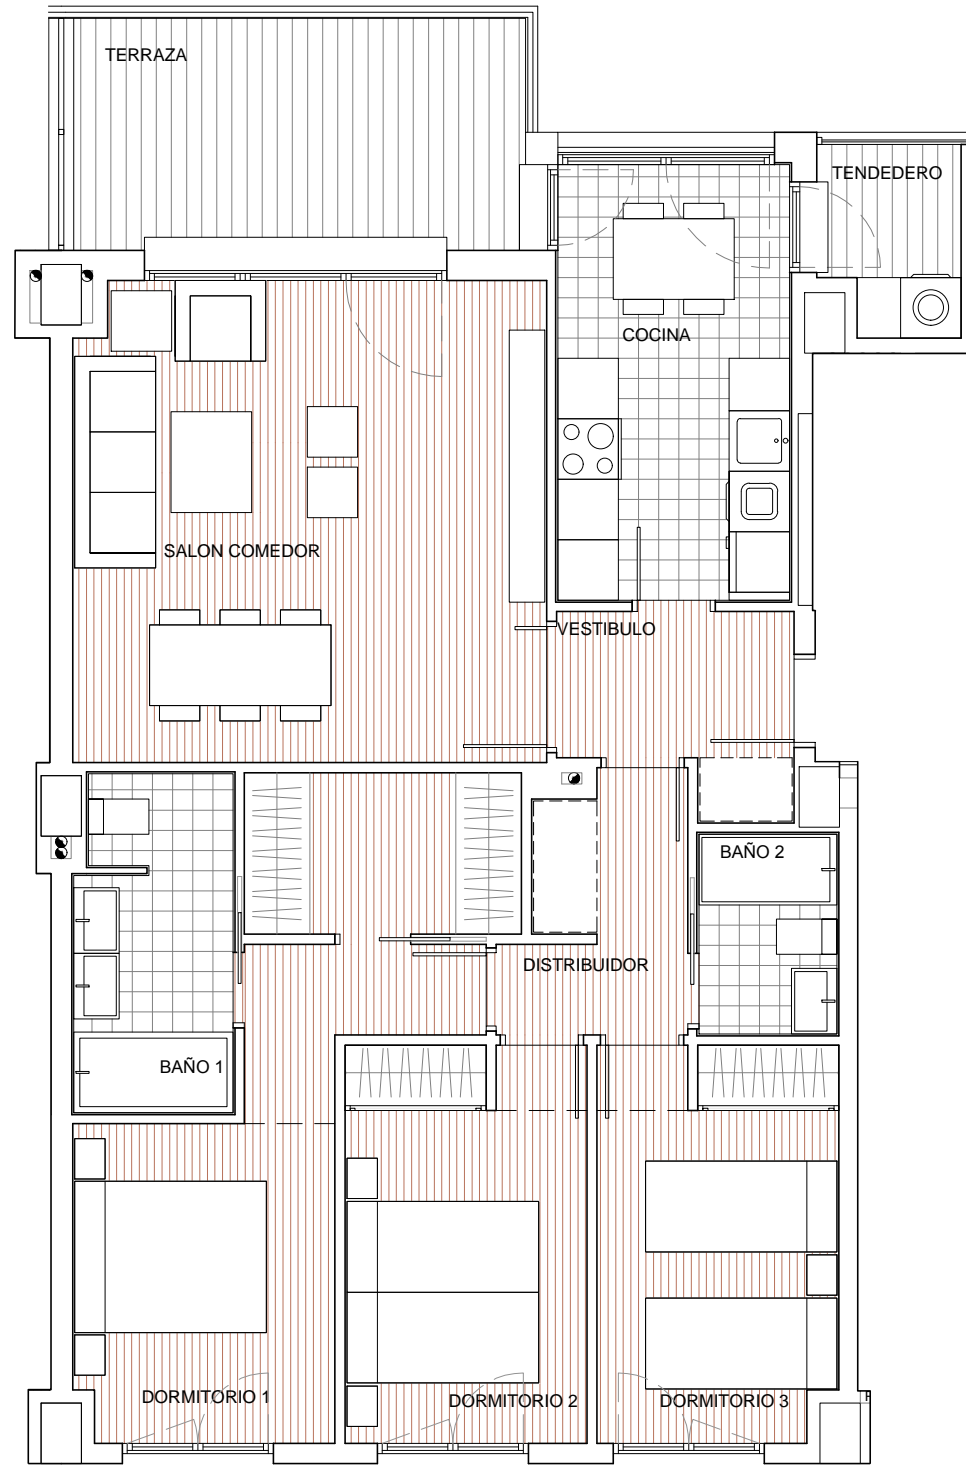

AMENABAR

AIRES DE LA MORALEJA

- VALDEBEBAS -

BLOQUE 1

PO2-6A

3D

Vestíbulo	4,04 m ²
Salón comedor	22,27 m ²
Cocina	9,94 m ²
Dormitorio 1	15,48 m ²
Dormitorio 2	9,42 m ²
Dormitorio 3	9,18 m ²
Distribuidor	4,16 m ²
Baño 1	5,16 m ²
Baño 2	2,71 m ²

TOTAL SUPERFICIE CONSTRUIDA*: 124,90 m²

* Con terraza y parte proporcional de elementos comunes.

0 1 2 3 4 5
Escala Gráfica