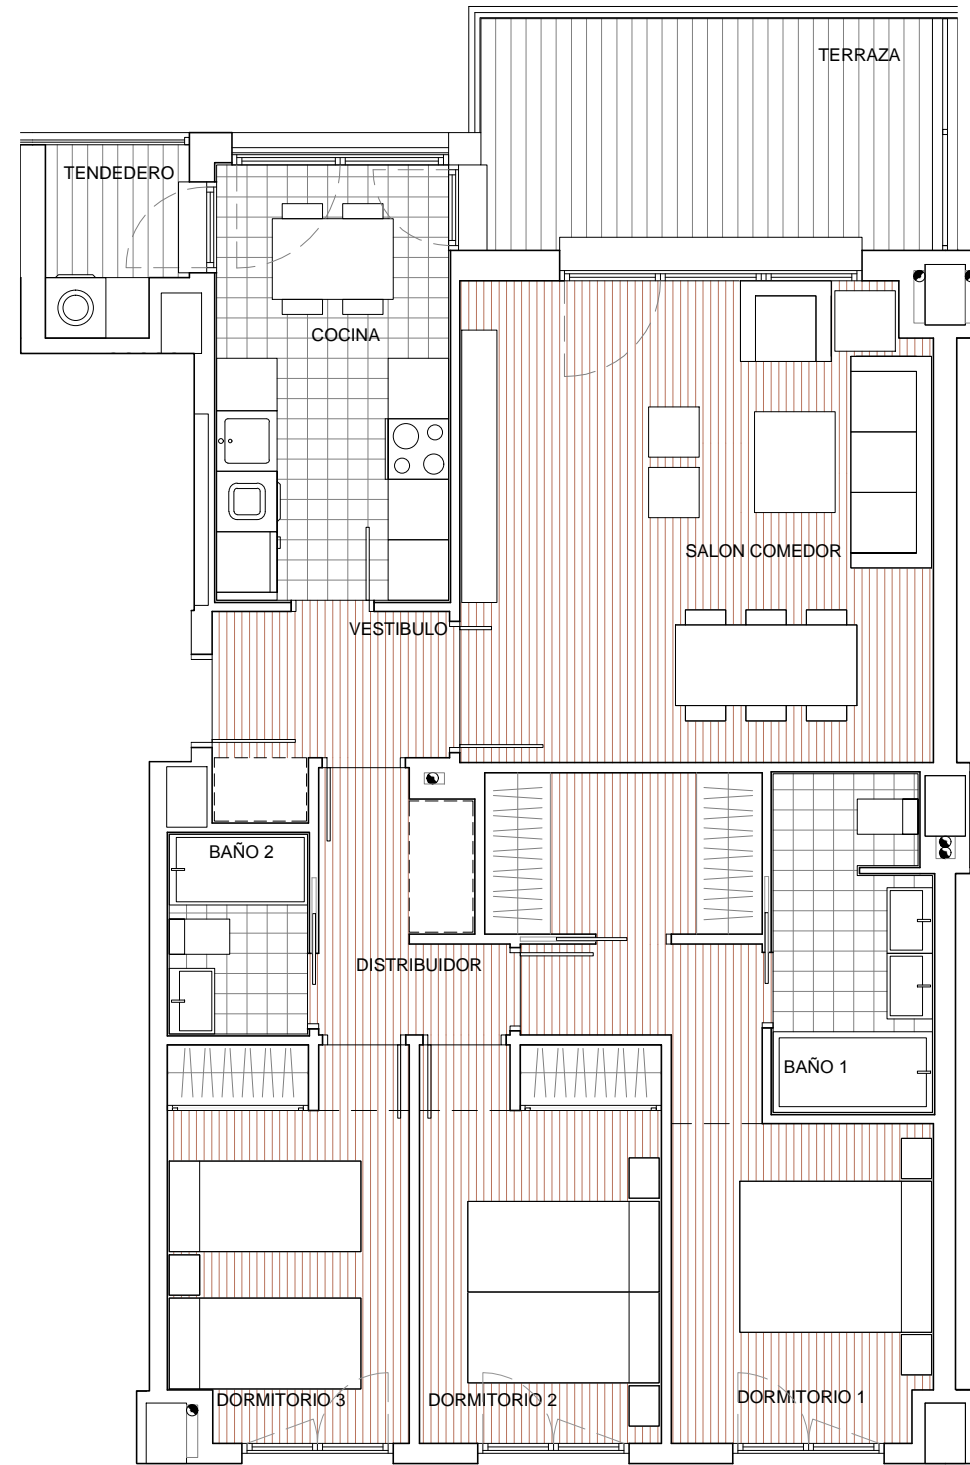

AMENABAR

AIRES DE LA MORALEJA

- VALDEBEBAS -

BLOQUE 1

PO5-3B

3D

Vestíbulo	4,04 m ²
Salón comedor	22,27 m ²
Cocina	9,94 m ²
Dormitorio 1	15,48 m ²
Dormitorio 2	9,42 m ²
Dormitorio 3	9,18 m ²
Distribuidor	4,16 m ²
Baño 1	5,16 m ²
Baño 2	2,71 m ²

TOTAL SUPERFICIE CONSTRUIDA*: 124,90 m²

* Con terraza y parte proporcional de elementos comunes.

AMENABAR