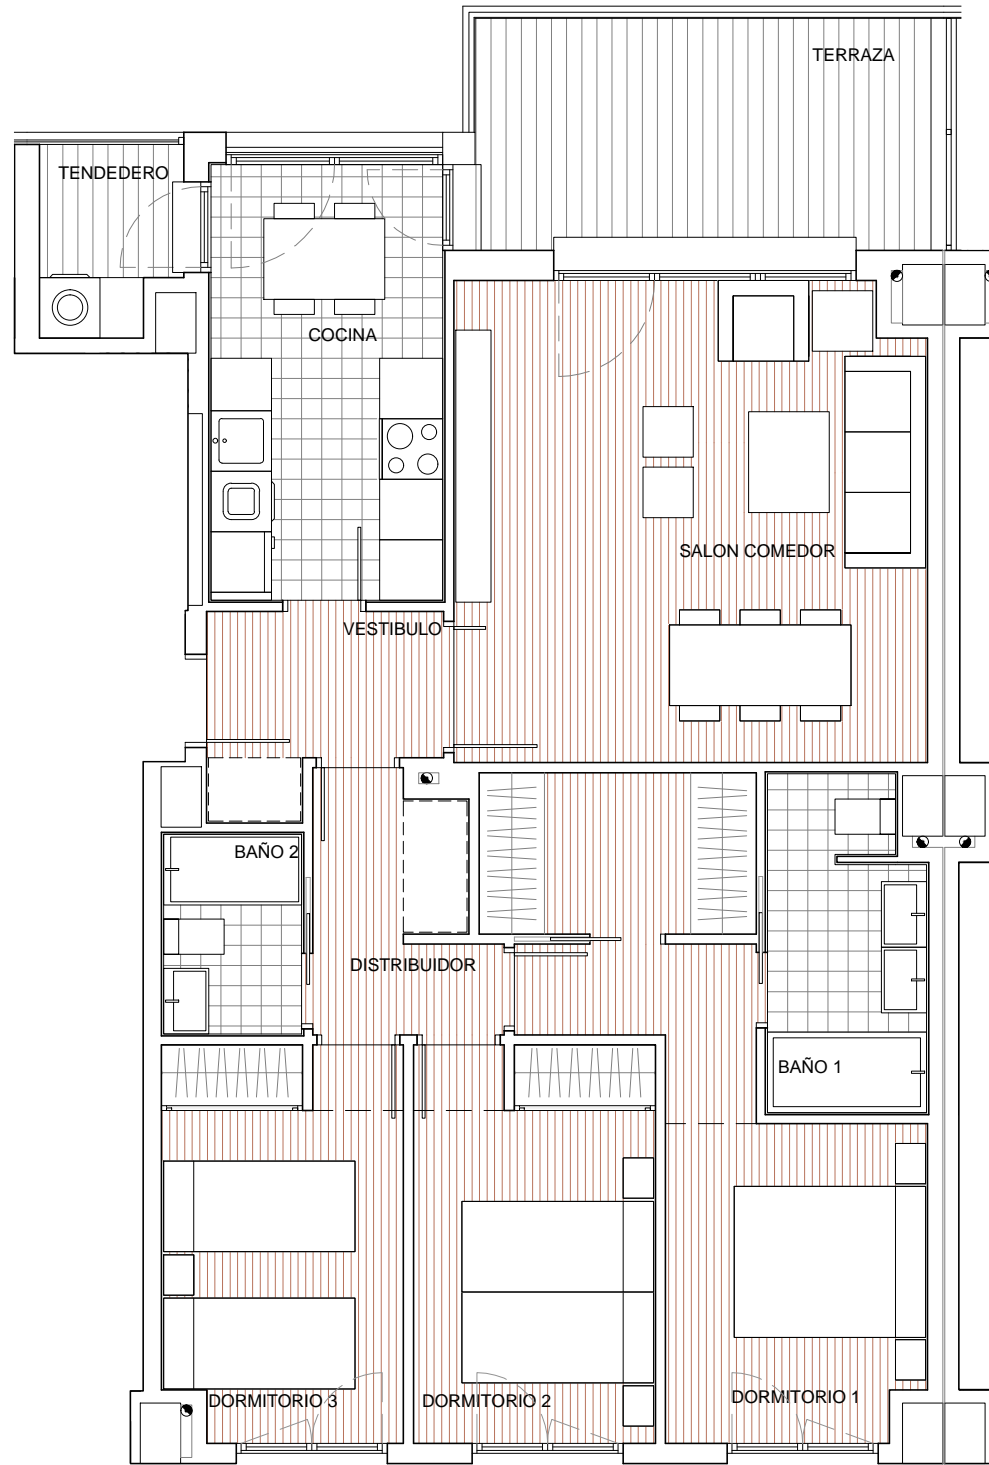

AMENABAR

AIRES DE LA MORALEJA

- VALDEBEBAS -

BLOQUE 2

PO9-5B

3D

Vestíbulo	4,04 m ²
Salón comedor	22,18 m ²
Cocina	9,94 m ²
Dormitorio 1	15,39 m ²
Dormitorio 2	9,42 m ²
Dormitorio 3	9,25 m ²
Distribuidor	4,16 m ²
Baño 1	5,03 m ²
Baño 2	2,71 m ²

TOTAL SUPERFICIE CONSTRUIDA*: 125,62 m²

* Con terraza y parte proporcional de elementos comunes.

0 1 2 3 4 5
Escala Gráfica